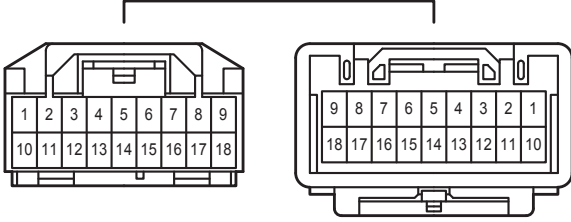

LR2

Black

LS2

Black

UL1
Gray

UL2
White

VR1
White