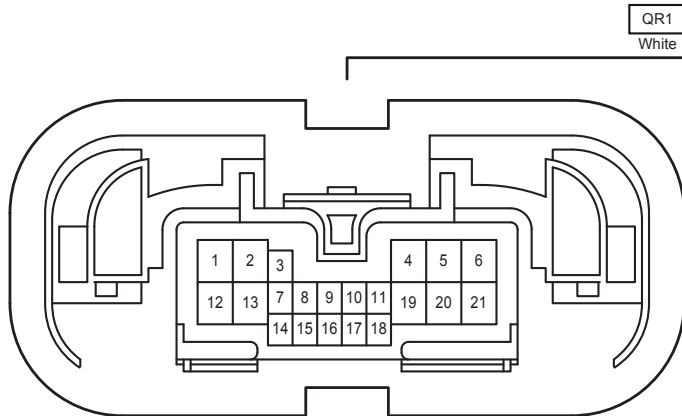

LR2

Black

LS2

Black

UL1
Gray

UL2
White

VR1
White