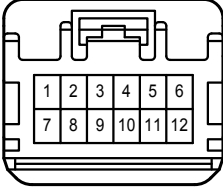

# Power Outlet

L 24

White

L 93

White

z 18

White

2A