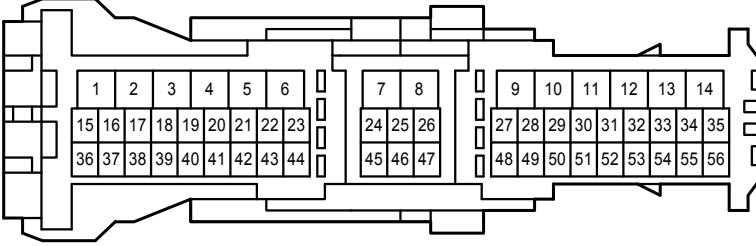

Power Outlet

L 24

White

L 93

White

z 18

White

2A

White