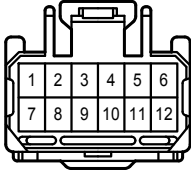

White

R 29

White

S 18

White

U 3

White

U 13