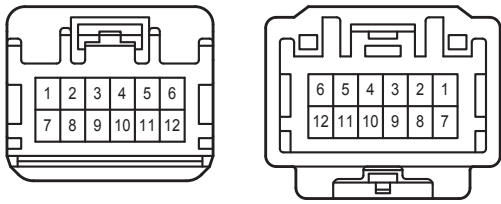

Power Window

LR1

White

LR2

Black

LS1

White

NL1

White

NL2
White

OL1
White

OL2
White

PS1
White

Power Window

QR1
White