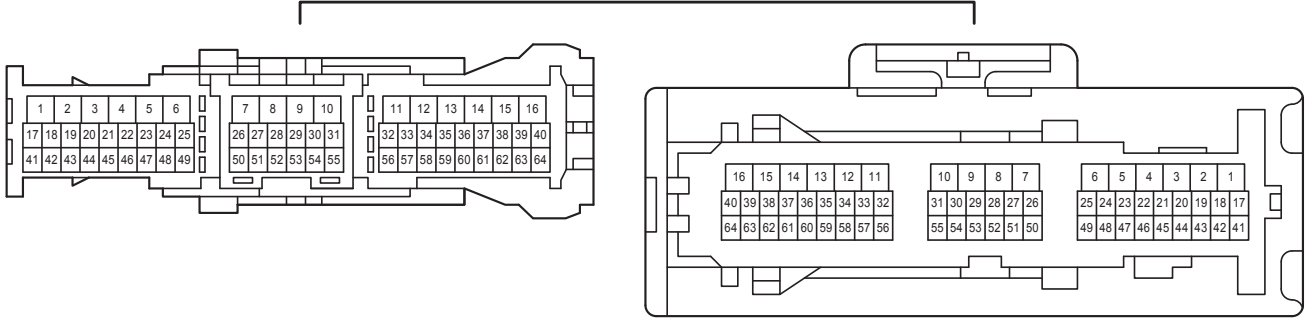

Power Window

LR1

White

LR2

Black

LS1

White

NL1

White

NL2
White

OL1
White

OL2
White

PS1
White

Power Window

QR1
White