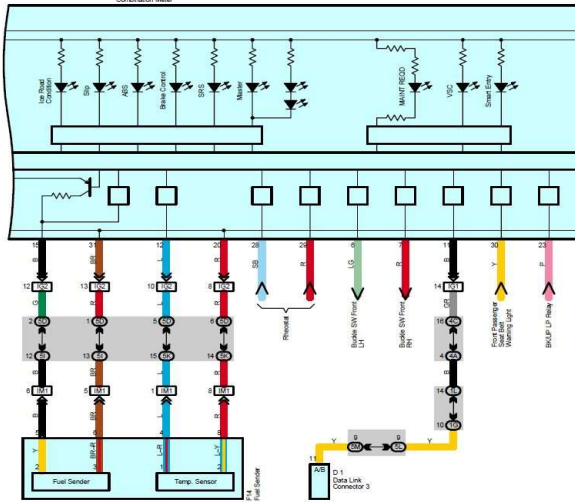

Combination meter

342

2004 PRIUS (EWD555U)

C10 Combination Meter

2004 PRIUS (EWD555U)

Combination Meter

343

344