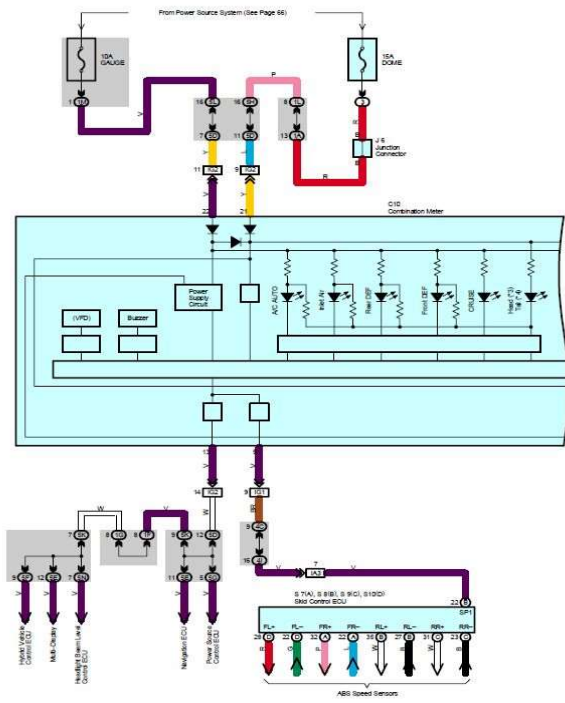

Combination meter

342

2004 PRIUS (EWD555U)

C10 Combination Meter

2004 PRIUS (EWD555U)

Combination Meter

343

344