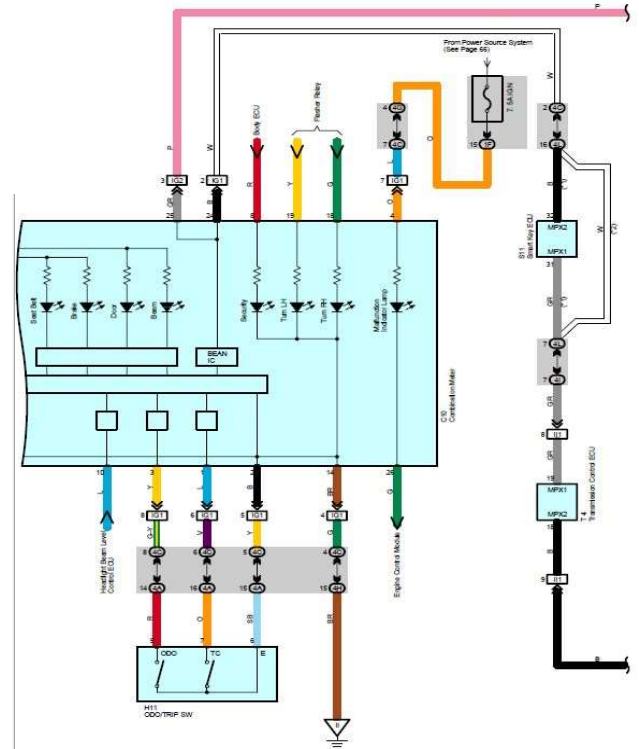

Combination meter

342

2004 PRIUS (EWD555U)

C10 Combination Meter

2004 PRIUS (EWD555U)

Combination Meter

343

344