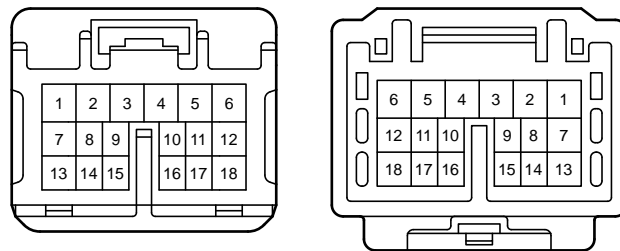

Automatic Glare-Resistant EC Mirror, Garage Door Opener

I81
Gray

90980-12372

I82
Gray

90980-12372

I84
White

90980-12372

O7
White

90980-12368

3D
White

90980-12A48

IO1
White

90980-12745

90980-12744