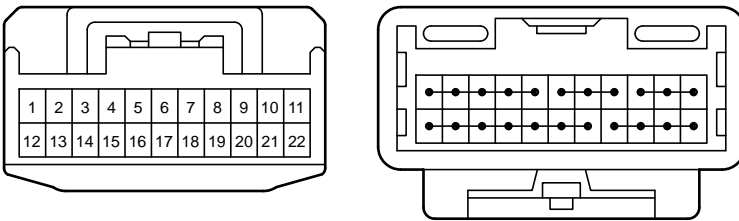

Automatic Glare-Resistant EC Mirror, Garage Door Opener

I81
Gray

90980-12372

I82
Gray

90980-12372

I84
White

90980-12372

O7
White

90980-12368

3D
White

90980-12A48

IO1
White

90980-12745

90980-12744