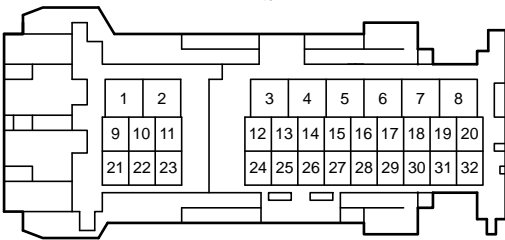

Automatic Glare-Resistant EC Mirror, Garage Door Opener

I81
Gray

90980-12372

I82
Gray

90980-12372

I84
White

90980-12372

O7
White

90980-12368

3D
White

90980-12A48

IO1
White

90980-12745

90980-12744