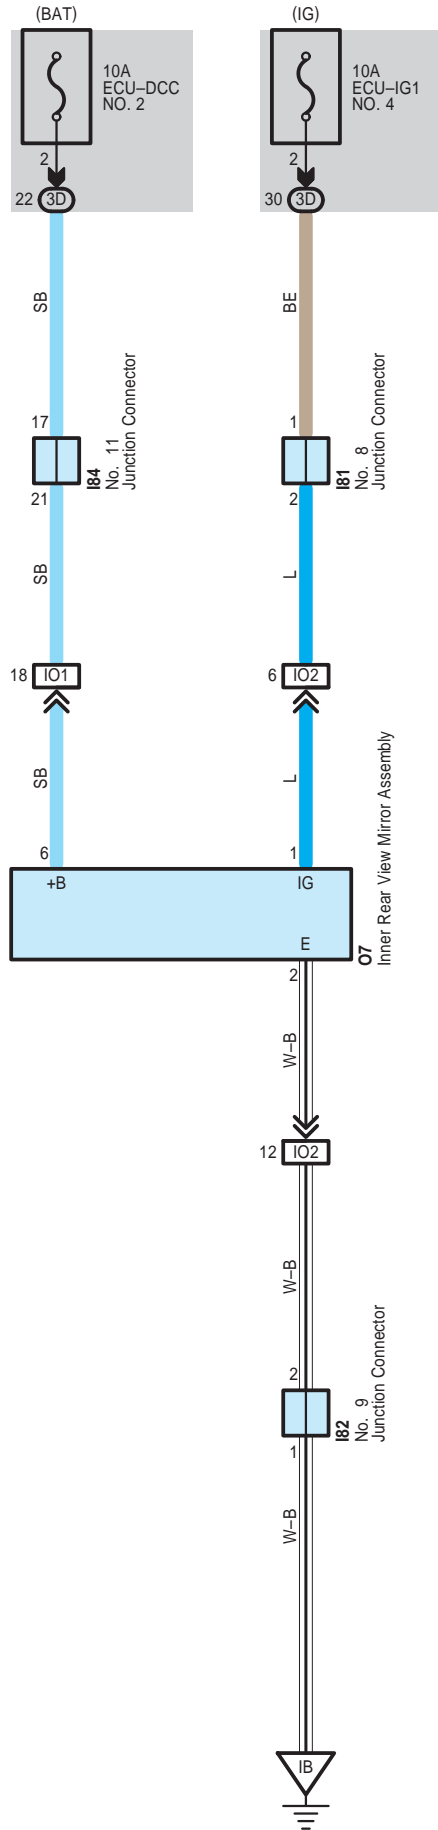

Automatic Glare-Resistant EC Mirror, Garage Door Opener

I81
Gray

90980-12372

I82
Gray

90980-12372

I84
White

90980-12372

O7
White

90980-12368

3D
White

90980-12A48

IO1
White

90980-12745

90980-12744