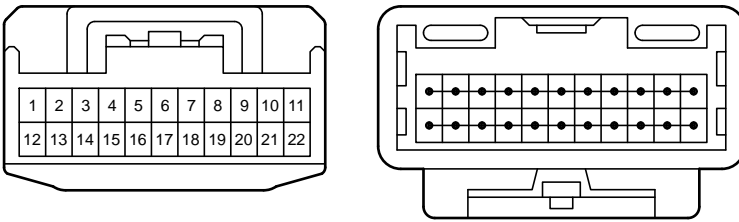

Automatic Glare-Resistant EC Mirror, Garage Door Opener

I81
Gray

90980-12372

I82
Gray

90980-12372

I84
White

90980-12372

O7
White

90980-12368

3D
White

90980-12A48

IO1
White

90980-12745

90980-12744