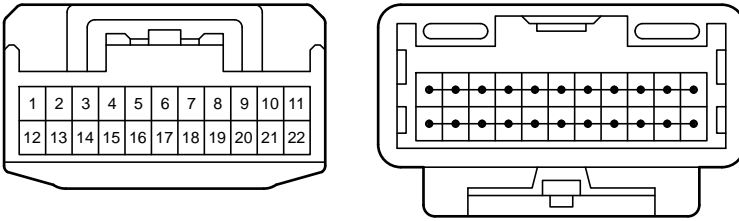

Automatic Glare-Resistant EC Mirror, Garage Door Opener

I81
Gray

90980-12372

I82
Gray

90980-12372

I84
White

90980-12372

O7
White

90980-12368

3D
White

90980-12A48

IO1
White

90980-12745

90980-12744