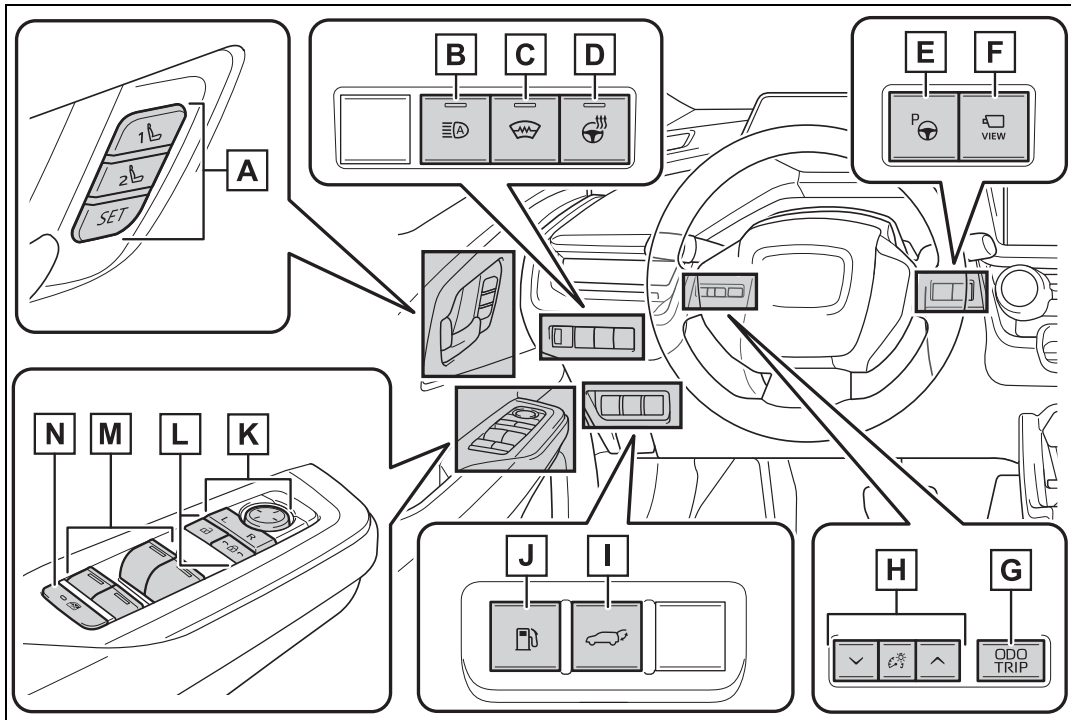

**Switches**

- A Driving position memory switches\*1 .....P.159**
- B Automatic High Beam switch .....P.202**
- C Windshield de-icer switch\*1 .....P.363**
- D Heated steering wheel switch\*1 .....P.366**
- E Advanced Park (parking assist system) main switch\*1 ..P.316**
- F Camera switch\*1, 2**
- G “ODO TRIP” switch.....P.91**
- H Instrument panel light control switches .....P.91**
- I Power back door switch\*1 .....P.123**
- J Fuel filler door opener switch.....P.210**
- K Outside rear view mirror switches .....P.153**
- L Door lock switches .....P.115**
- M Power window switches .....P.155**
- N Window lock switch.....P.157**