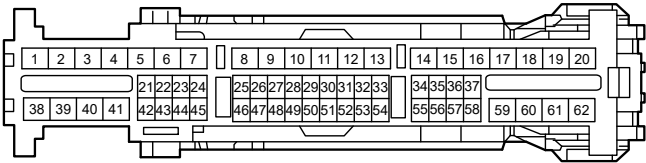

Wire and Wire in Instrument Panel

KG1

White

90980-12769

90980-12768

KR1

White

90980-12B22

90980-12B21

KR2

White

90980-12B22

90980-12B21

KU1

White

90980-12372