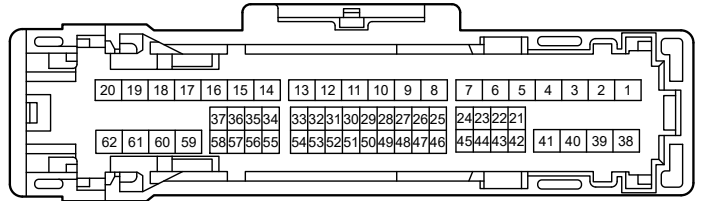

Wire and Wire in Instrument Panel

KG1

White

90980-12769

90980-12768

KR1

White

90980-12B22

90980-12B21

KR2

White

90980-12B22

90980-12B21

KU1

White

90980-12372