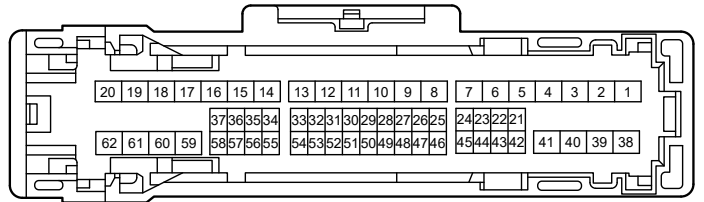

Wire and Wire in Instrument Panel

KG1

White

90980-12769

90980-12768

KR1

White

90980-12B22

90980-12B21

KR2

White

90980-12B22

90980-12B21

KU1

White

90980-12372