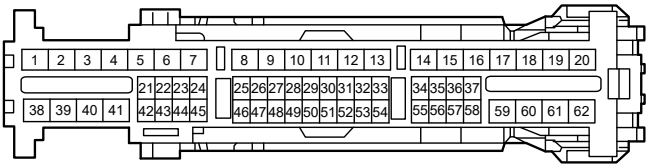

Wire and Wire in Instrument Panel

KG1

White

90980-12769

90980-12768

KR1

White

90980-12B22

90980-12B21

KR2

White

90980-12B22

90980-12B21

KU1

White

90980-12372