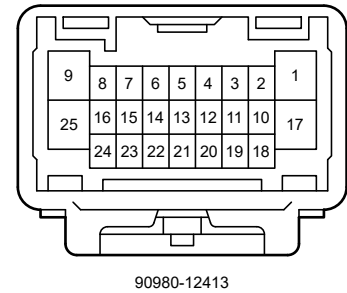

90980-12B54

N9  
White

90980-12610

O9  
White

90980-12610

R17  
White

90980-12E65

Combination Meter, Turn Signal and Hazard Warning Light