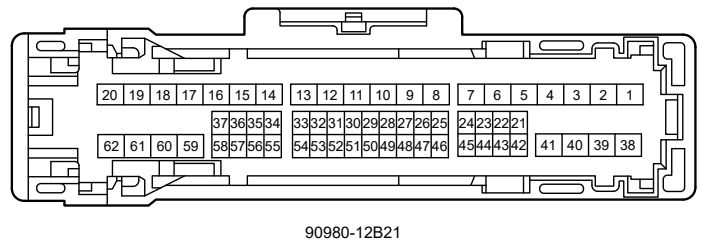

90980-12B54

N9  
White

90980-12610

O9  
White

90980-12610

R17  
White

90980-12E65

Combination Meter, Turn Signal and Hazard Warning Light