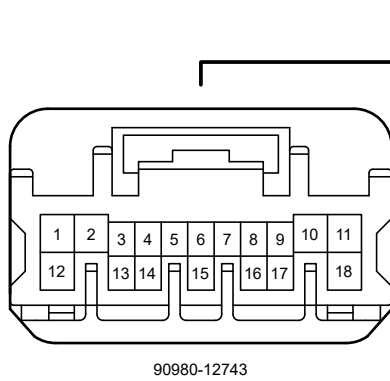

90980-12B54

N9  
White

90980-12610

O9  
White

90980-12610

R17  
White

90980-12E65

Combination Meter, Turn Signal and Hazard Warning Light