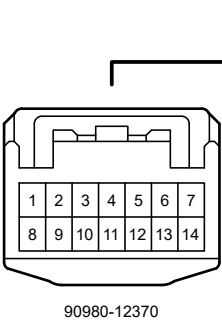

90980-12B54

N9  
White

90980-12610

O9  
White

90980-12610

R17  
White

90980-12E65

Combination Meter, Turn Signal and Hazard Warning Light