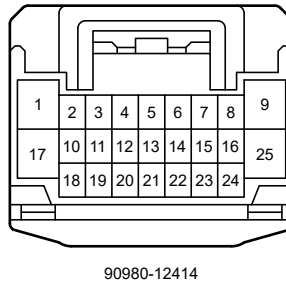

90980-12B54

N9  
White

90980-12610

O9  
White

90980-12610

R17  
White

90980-12E65

Combination Meter, Turn Signal and Hazard Warning Light