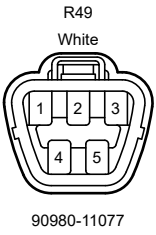

90980-12B54

N9  
White

90980-12610

O9  
White

90980-12610

R17  
White

90980-12E65

Combination Meter, Turn Signal and Hazard Warning Light