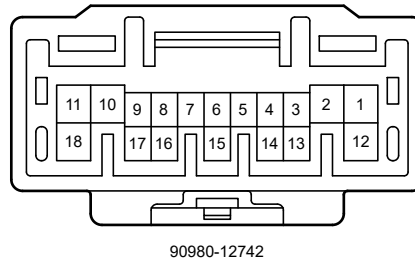

90980-12B54

N9  
White

90980-12610

O9  
White

90980-12610

R17  
White

90980-12E65

Combination Meter, Turn Signal and Hazard Warning Light