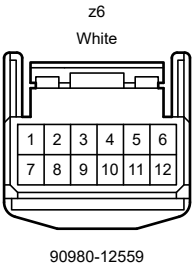

90980-12B54

N9  
White

90980-12610

O9  
White

90980-12610

R17  
White

90980-12E65

Combination Meter, Turn Signal and Hazard Warning Light