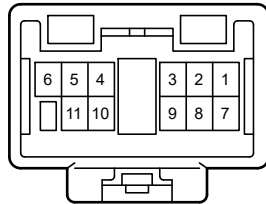

90980-12B54

N9  
White

90980-12610

O9  
White

90980-12610

R17  
White

90980-12E65

Combination Meter, Turn Signal and Hazard Warning Light