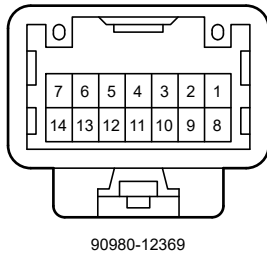

90980-12B54

N9  
White

90980-12610

O9  
White

90980-12610

R17  
White

90980-12E65

Combination Meter, Turn Signal and Hazard Warning Light