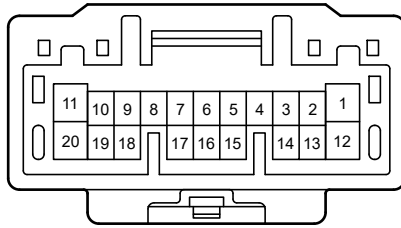

90980-12740

NR2

White