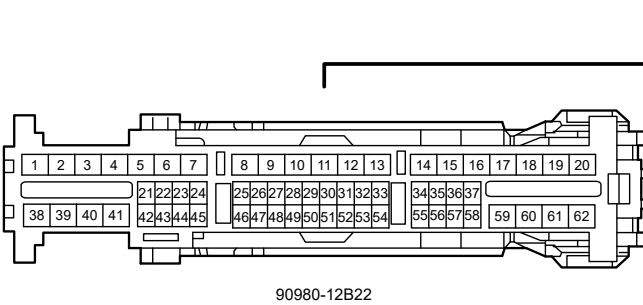

90980-12B54

N9  
White

90980-12610

O9  
White

90980-12610

R17  
White

90980-12E65

Combination Meter, Turn Signal and Hazard Warning Light