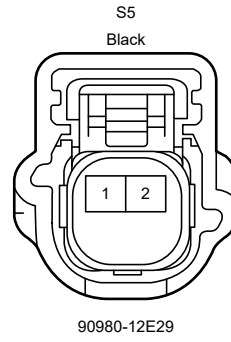

90980-12B54

N9  
White

90980-12610

O9  
White

90980-12610

R17  
White

90980-12E65

Combination Meter, Turn Signal and Hazard Warning Light