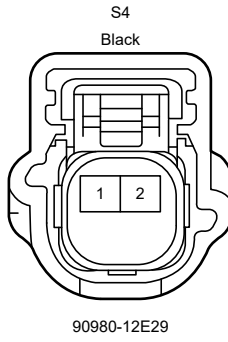

90980-12B54

N9  
White

90980-12610

O9  
White

90980-12610

R17  
White

90980-12E65

Combination Meter, Turn Signal and Hazard Warning Light