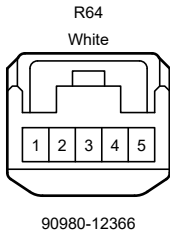

90980-12B54

N9  
White

90980-12610

O9  
White

90980-12610

R17  
White

90980-12E65

Combination Meter, Turn Signal and Hazard Warning Light