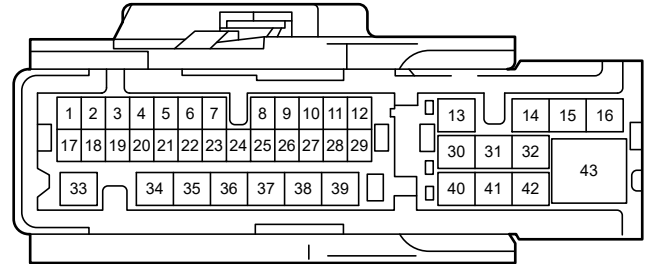

90980-12B54

N9  
White

90980-12610

O9  
White

90980-12610

R17  
White

90980-12E65

Combination Meter, Turn Signal and Hazard Warning Light