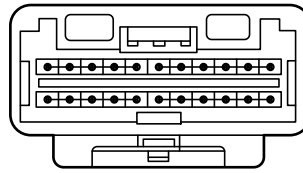

90980-12B54